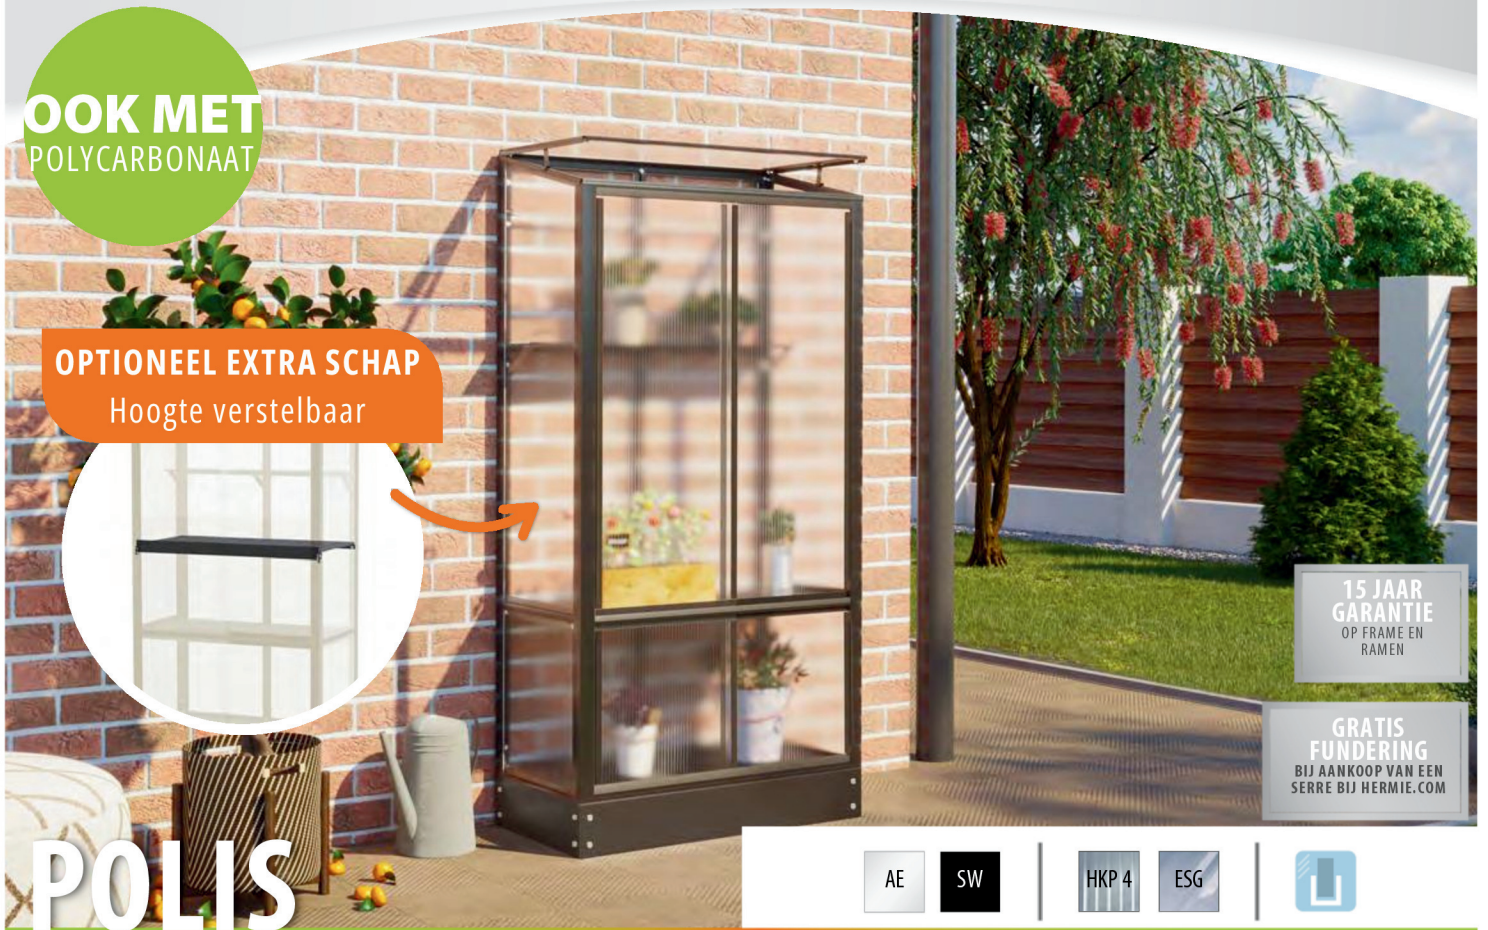

OOK MET
POLYCARBONAAT

OPTIONEEL EXTRA SCHAP
Hoogte verstelbaar

15 JAAR
GARANTIE
OP FRAME EN
RAMEN

GRATIS
FUNDERING
BIJ AANKOOP VAN EEN
SERRE BIJ HERMIE.COM

POLIS

AE

SW

HKP 4

ESG

KORT SAMENGEVAT

- ✓ Serre voor het balkon
- ✓ Gedeelde schuifdeuren voor afzonderlijke bediening van beide compartimenten Het praktische schap vergroot de bruikbare ruimte
- ✓ Bevestigbaar dakraam
- ✓ Extra schap in bijpassende kleuren voor nog meer bruikbare ruimte
- ✓ Bevestigbaar dakraam
- ✓ Beglazing met veiligheidsglas, ca. 3 mm (ESG) of polycarbonaat, ca. 4 mm (HKP) mogelijk
- ✓ Incl. legbord en bodem; optioneel met bodemframe H 12,5 cm of wieltjes verkrijgbaar

TECHNISCHE INFORMATIE

Type serre:	Balkonserre / Muurserre
Maten:	1
Beglazing:	Polycarbonaat ca. 4mm (HKP) of veiligheidsglas ca. 3 mm (ESG)
Glas bevestigen met:	Inschuiven (Zonder nietjes en rubberen strips)
Dakramen:	1
Kleuren:	Aluminium; Zwart
Goothoogte:	H 158 m (Met wielen) H 156 m (Met fundering)
Afmeting:	B 81 x H 168 m (Met wielen) B 81 x H 166 m (Met fundering)
Deurmaat:	B 0,35 x H 0,95 m (Boven) B 0,35 x H 0,36 m (Onder)