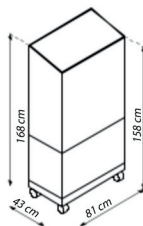

POLIS MET WIELTJES