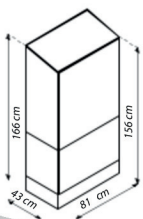

POLIS VLOERFRAME