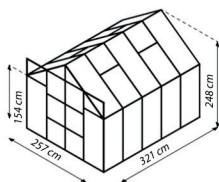

URANUS 8300