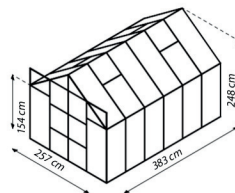

URANUS 9900