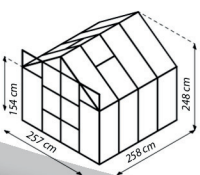

ESG

KORT SAMENGEVAT

- ✓ 1,54 m hoge zijwanden
- ✓ Ruime, kogelgelagerde dubbele schuifdeur
- ✓ Beglazing met veiligheidsglas, kristalhelder (ESG) of polycarbonaat (HKP) mogelijk
- ✓ Geanodiseerde of gepoedercoate aluminium profielen voor langdurige bescherming tegen corrosie
- ✓ 4 afmetingen van ca. 6,7 tot 11,5 m²
- ✓ Incl. dakraam, goot + aanslagschroef voor windbescherming van de dubbele schuifdeuren

TECHNISCHE INFORMATIE

Type serre:	Serre met rechte wanden
Maten:	4
Beglazing:	HKP ca. 4 oder 6 mm; ESG ca. 3 mm
Glas bevestigen met:	Veerklemmen
Kleur:	Aluminium; Groen; Zwart
Dakramen:	2-4
Afmetingen:	B 2,57 x H 2,48 m (Lengte variërend per model)
Goothoogte:	1,54 m
Deurmaat:	B 1,22 x H 1,91 m