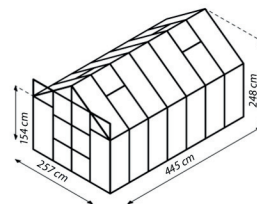

URANUS 11500