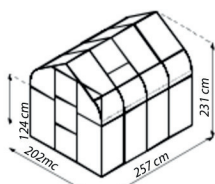

15 JAAR
GARANTIE
OP FRAME EN
RAMEN

GRATIS
FUNDERING
BIJ AANKOOP VAN EEN
SERRE BIJ HERMIE.COM

ORION

AE

SW

ESG

KORT SAMENGEVAT

- ✓ *Elegant ontwerp met afgerond dak*
- ✓ *Hoge, soepel lopende, op kogellagers gemonteerde schuifdeur voor gemakkelijke toegang*
- ✓ *Veiligheidsglas, kristalhelder (ESG), ca. 3 mm*
- ✓ *Geanodiseerde of gepoedercoate aluminium profielen voor langdurige bescherming tegen corrosie*
- ✓ *2 afmetingen: ca. 3,8 en 5 m²*
- ✓ *Incl. dakraam, goot + oog voor hangslot*

TECHNISCHE INFORMATIE

Hausart:	Serre met rechte wanden
Maten:	2
Beglazing:	Veiligheidsglas ca. 3 mm (Gebogen vensters zijn van polycarbonaat)
Glas bevestigen met:	Veerklemmen
Kleuren:	Aluminium; Zwart
Dakramen:	1
Afmetingen:	B 2,02 x H 2,31 m (Lengte variërend per model)
Goothoogte:	1,24 m
Deurmaat:	B 0,60 x H 2,00 m

+32 4 84358516

+32 9 396 59 00

info@hermie.com

ORION 5000