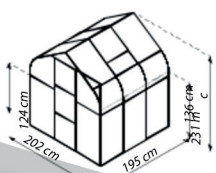

15 JAAR
GARANTIE
OP FRAME EN
RAMEN

GRATIS
FUNDERING
BIJ AANKOOP VAN EEN
SERRE BIJ HERMIE.COM

ORION

AE

SW

ESG

KORT SAMENGEVAT

- ✓ *Elegant ontwerp met afgerond dak*
- ✓ *Hoge, soepel lopende, op kogellagers gemonteerde schuifdeur voor gemakkelijke toegang*
- ✓ *Veiligheidsglas, kristalhelder (ESG), ca. 3 mm*
- ✓ *Geanodiseerde of gepoedercoate aluminium profielen voor langdurige bescherming tegen corrosie*
- ✓ *2 afmetingen: ca. 3,8 en 5 m²*
- ✓ *Incl. dakraam, goot + oog voor hangslot*

TECHNISCHE INFORMATIE

Hausart:	Serre met rechte wanden
Maten:	2
Beglazing:	Veiligheidsglas ca. 3 mm (Gebogen vensters zijn van polycarbonaat)
Glas bevestigen met:	Veerklemmen
Kleuren:	Aluminium; Zwart
Dakramen:	1
Afmetingen:	B 2,02 x H 2,31 m (Lengte variërend per model)
Goothoogte:	1,24 m
Deurmaat:	B 0,60 x H 2,00 m

+32 4 84358516

+32 9 396 59 00

info@hermie.com

ORION 3800