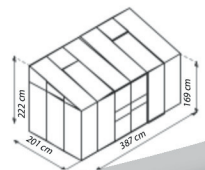

## TECHNISCHE INFORMATIE

<b>Type serre:</b>	Muurserre
<b>Verschillende maten:</b>	6
<b>Beglazing:</b>	900-3300: HKP ca. 4 mm of ESG ca. 3 mm 5200-7800: Polycarbonaat ca. 6 mm of gecombineerde beglazing (Veiligheidsglas ca. 3 mm + Polycarbonaat ca. 6 mm in het dak)
<b>Glas bevestigen met:</b>	Veerklemmen
<b>Kleuren:</b>	Aluminium; Groen; Zwart
<b>Dakramen:</b>	900-5200: 1; 6500/7800: 2
<b>Afmetingen:</b>	B 1,31-3,87 m x H 1,82-2,22 m (afhankelijk van model)
<b>Goothoogte:</b>	900/1300: 152 cm; 3300: 166 cm; 5200/7800: 169 cm
<b>Deurafmeting:</b>	B 0,61 x H 1,51 m (900-1300); B 1,22 x H 1,63 m (3300-7800)

IDA 900

IDA 1300

IDA 3300

IDA 5200

IDA 6500

IDA 7800