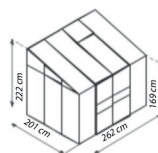

NIEUWE
Beglazingen

15 JAAR
GARANTIE
OP FRAME EN
RAMEN

GRATIS
FUNDERING
BIJ AANKOOP VAN EEN
SERRE BIJ HERMIE.COM

IDA

KORT SAMENGEVAT

- ✓ Serre met een grote keuze aan verschillende maten
- ✓ Ook geschikt voor kleine tuinen of balkons
- ✓ 900-3300: Beglazing met ca. 4 mm polycarbonaat (HKP) of ca. 3 mm dik veiligheidsglas (ESG)
- ✓ 5200-7800: Dak van polycarbonaat voor bescherming tegen zon
- ✓ Bevestiging aan huismuur of metselwerk vereist
- ✓ Geanodiseerde of gepoedercoate aluminium profielen: Langdurige bescherming tegen corrosie
- ✓ Uitgebreide range: 6 afmetingen van ca. 0,9 tot 7,8 m²
- ✓ Incl. dakramen + regengoot | Vanaf 5200-7800: incl. 2 regenpijpen, stopschroef

+32 4 84358516

+32 9 396 59 00

info@hermie.com

TECHNISCHE INFORMATIE

Type serre:	Muurserre
Verschillende maten:	6
Beglazing:	900-3300: HKP ca. 4 mm of ESG ca. 3 mm 5200-7800: Polycarbonaat ca. 6 mm of gecombineerde beglazing (Veiligheidsglas ca. 3 mm + Polycarbonaat ca. 6 mm in het dak)
Glas bevestigen met:	Veerklemmen
Kleuren:	Aluminium; Groen; Zwart
Dakramen:	900-5200: 1; 6500/7800: 2
Afmetingen:	B 1,31-3,87 m x H 1,82-2,22 m (afhankelijk van model)
Goothoogte:	900/1300: 152 cm; 3300: 166 cm; 5200/7800: 169 cm
Deurafmeting:	B 0,61 x H 1,51 m (900-1300); B 1,22 x H 1,63 m (3300-7800)

IDA 5200