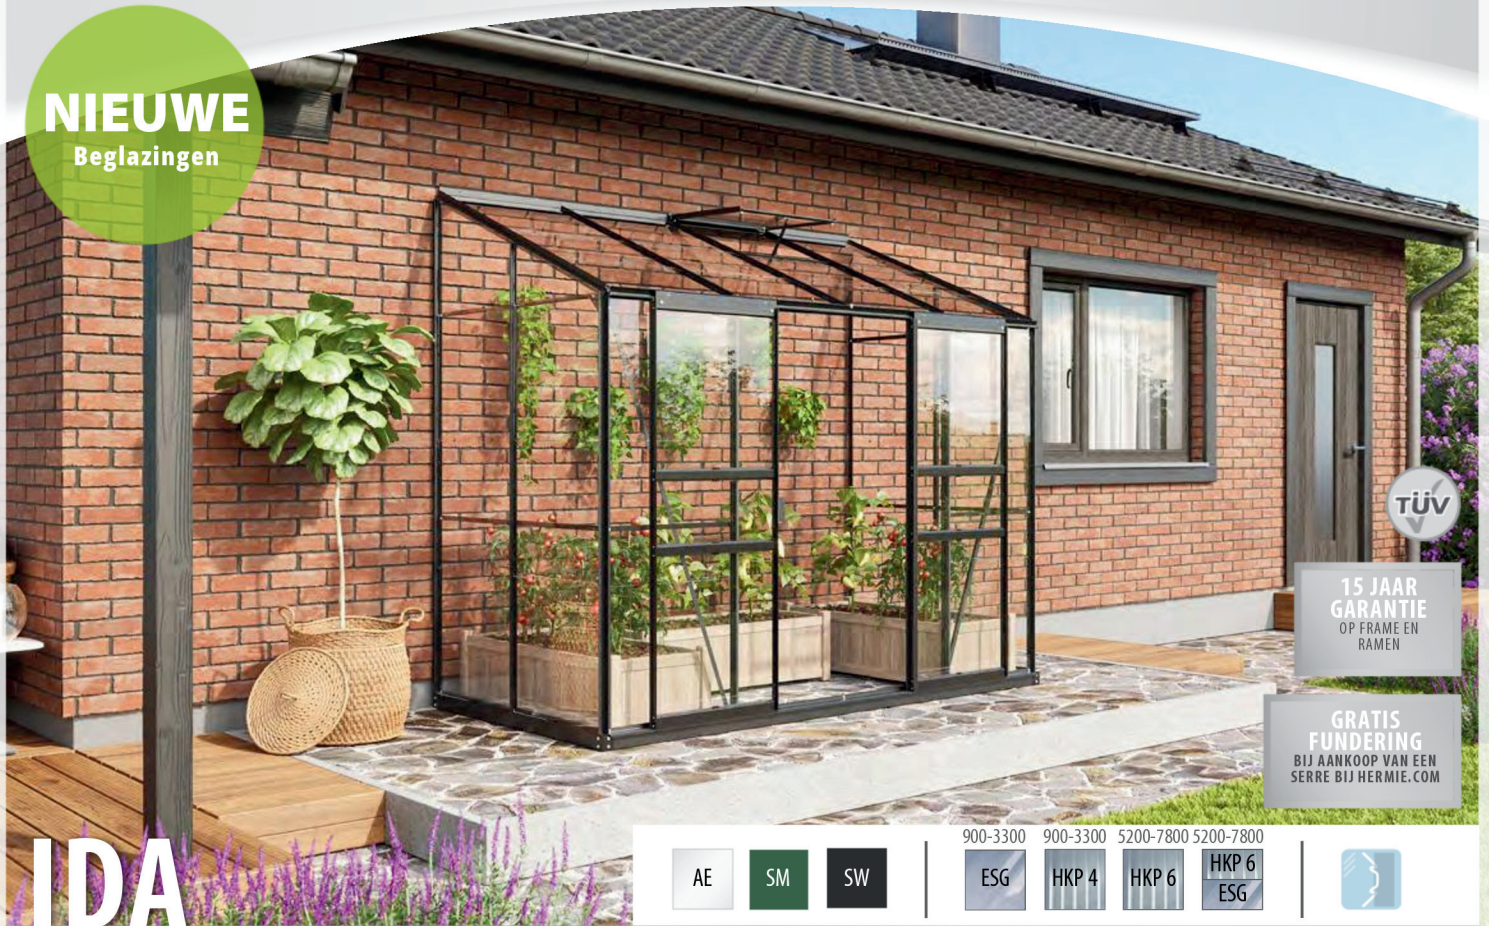

NIEUWE
Beglazingen

15 JAAR
GARANTIE
OP FRAME EN
RAMEN

GRATIS
FUNDERING
BIJ AANKOOP VAN EEN
SERRE BIJ HERMIE.COM

IDA

KORT SAMENGEVAT

- ✓ Serre met een grote keuze aan verschillende maten
- ✓ Ook geschikt voor kleine tuinen of balkons
- ✓ 900-3300: Beglazing met ca. 4 mm polycarbonaat (HKP) of ca. 3 mm dik veiligheidsglas (ESG)
- ✓ 5200-7800: Dak van polycarbonaat voor bescherming tegen zon
- ✓ Bevestiging aan huismuur of metselwerk vereist
- ✓ Geanodiseerde of gepoedercoate aluminium profielen: Langdurige bescherming tegen corrosie
- ✓ Uitgebreide range: 6 afmetingen van ca. 0,9 tot 7,8 m²
- ✓ Incl. dakramen + regengoot | Vanaf 5200-7800: incl. 2 regenpijpen, stopschroef

+32 4 84358516

+32 9 396 59 00

info@hermie.com

TECHNISCHE INFORMATIE

Type serre:	Muurserre
Verschillende maten:	6
Beglazing:	900-3300: HKP ca. 4 mm of ESG ca. 3 mm 5200-7800: Polycarbonaat ca. 6 mm of gecombineerde beglazing (Veiligheidsglas ca. 3 mm + Polycarbonaat ca. 6 mm in het dak)
Glas bevestigen met:	Veerklemmen
Kleuren:	Aluminium; Groen; Zwart
Dakramen:	900-5200: 1; 6500/7800: 2
Afmetingen:	B 1,31-3,87 m x H 1,82-2,22 m (afhankelijk van model)
Goothoogte:	900/1300: 152 cm; 3300: 166 cm; 5200/7800: 169 cm
Deurafmeting:	B 0,61 x H 1,51 m (900-1300); B 1,22 x H 1,63 m (3300-7800)