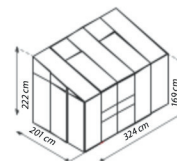

## KORT SAMENGEVAT

- ✓ Serre met een grote keuze aan verschillende maten
- ✓ Ook geschikt voor kleine tuinen of balkons
- ✓ 900-3300: Beglazing met ca. 4 mm polycarbonaat (HKP) of ca. 3 mm dik veiligheidsglas (ESG)
- ✓ 5200-7800: Dak van polycarbonaat voor bescherming tegen zon
- ✓ Bevestiging aan huismuur of metselwerk vereist
- ✓ Geanodiseerde of gepoedercoate aluminium profielen: Langdurige bescherming tegen corrosie
- ✓ Uitgebreide range: 6 afmetingen van ca. 0,9 tot 7,8 m<sup>2</sup>
- ✓ Incl. dakramen + regengoot | Vanaf 5200-7800: incl. 2 regenpijpen, stopschroef

## TECHNISCHE INFORMATIE

<b>Type serre:</b>	Muurserre
<b>Verschillende maten:</b>	6
<b>Beglazing:</b>	900-3300: HKP ca. 4 mm of ESG ca. 3 mm 5200-7800: Polycarbonaat ca. 6 mm of gecombineerde beglazing (Veiligheidsglas ca. 3 mm + Polycarbonaat ca. 6 mm in het dak)
<b>Glas bevestigen met:</b>	Veerklemmen
<b>Kleuren:</b>	Aluminium; Groen; Zwart
<b>Dakramen:</b>	900-5200: 1; 6500/7800: 2
<b>Afmetingen:</b>	B 1,31-3,87 m x H 1,82-2,22 m (afhankelijk van model)
<b>Goothoogte:</b>	900/1300: 152 cm; 3300: 166 cm; 5200/7800: 169 cm
<b>Deurafmeting:</b>	B 0,61 x H 1,51 m (900-1300); B 1,22 x H 1,63 m (3300-7800)

IDA 900

IDA 1300

IDA 3300

IDA 5200

IDA 6500

IDA 7800